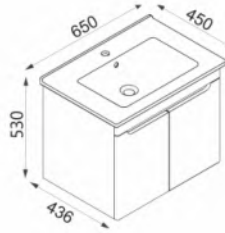

EVOLA

ÜST DOLAPLAR / BATHROOM WALL CABINETS

- Gövde 18mm mdf üzeri melamin kaplama
- Flotal ayna
- Frenli kapak menteşesi
- Made of 18 mm thick melamine coated MDF
- Flotal mirror
- Soft close cabinet door hinge

ALT DOLAPLAR / WASH BASIN CABINETS

- Gövde 18mm mdf üzeri melamin kaplama
- Kapaklar 18 mm mdf üzeri membran kaplama
- Seramik lavabo
- Frenli kapak menteşesi
- Made of 18 mm thick melamine coated MDF
- PVC membrane foil on 18 mm thick MDF doors
- Ceramic sink,
- Soft close cabinet door hinge

BOY DOLAPLAR / HIGH BATHROOM CABINET

- Gövde 18mm mdf üzeri melamin kaplama
- Kapaklar 18 mm mdf üzeri membran kaplama
- Frenli kapak menteşesi
- Made of 18 mm thick melamine coated MDF
- PVC membrane foil on 18 mm thick MDF doors
- Soft close cabinet door hinge

CAPPUCINO / CAPPUCCINO