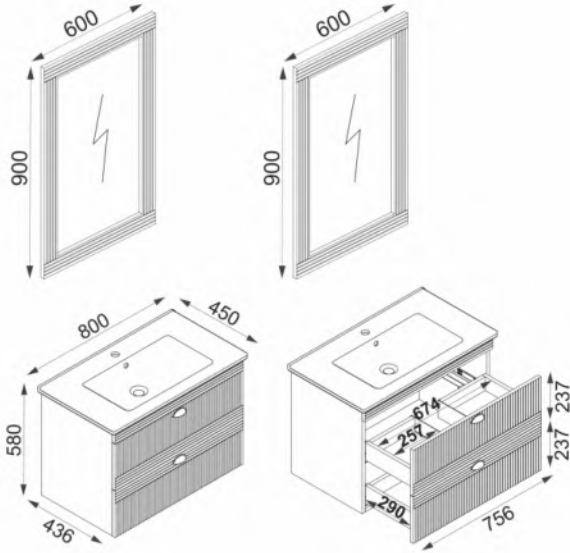

SANVELA

ÜST DOLAPLAR / BATHROOM WALL CABINETS

- 18 mm üzeri membran kaplama
- Flotal ayna
- 18 mm thick MDF mirror frame with PVC, membrane foil
- Flotal mirror

ALT DOLAPLAR / WASH BASIN CABINETS

- Gövde 18mm mdf üzeri melamin kaplama
- Çekmece kapağı 18 mm mdf üzeri membran kaplama
- Seramik lavabo
- Frenli çekmece rayı
- Made of 18 mm thick melamine coated MDF
- PVC membrane foil on 18 mm thick MDF, drawer doors
- Ceramic sink
- Soft close drawer slide

BOY DOLAPLAR / HIGH BATHROOM CABINET

- Gövde 18mm mdf üzeri melamin kaplama
- Kapaklar 18 mm mdf üzeri membran kaplama
- Frenli kapak menteşesi
- Made of 18 mm thick melamine coated MDF
- PVC membrane foil on 18 mm thick MDF doors
- Soft close cabinet door hinge

BEYAZ / WHITE