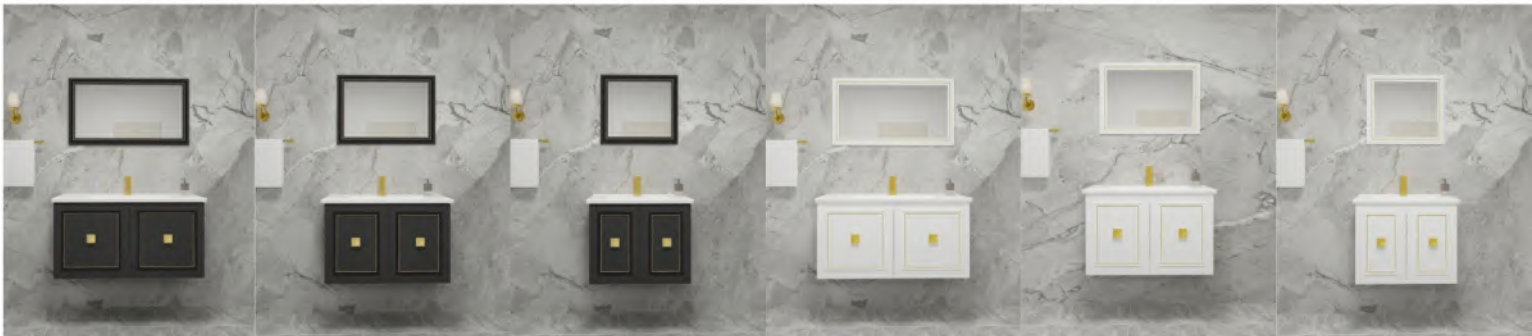

BEYAZ / WHITE

RENK SEÇENEKLERİ
COLOR VARIATIONS

100

80

65

100

80

65