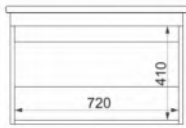

EVOLA

ÜST DOLAPLAR / BATHROOM WALL CABINETS

- Gövde 18mm mdf üzeri melamin kaplama
- Flotal ayna
- Frenli kapak menteşesi
- Made of 18 mm thick melamine coated MDF
- Flotal mirror
- Soft close cabinet door hinge

ALT DOLAPLAR / WASH BASIN CABINETS

- Gövde 18mm mdf üzeri melamin kaplama
- Kapaklar 18 mm mdf üzeri membran kaplama
- Seramik lavabo
- Frenli kapak menteşesi
- Made of 18 mm thick melamine coated MDF
- PVC membrane foil on 18 mm thick MDF doors
- Ceramic sink,
- Soft close cabinet door hinge

BOY DOLAPLAR / HIGH BATHROOM CABINET

- Gövde 18mm mdf üzeri melamin kaplama
- Kapaklar 18 mm mdf üzeri membran kaplama
- Frenli kapak menteşesi
- Made of 18 mm thick melamine coated MDF
- PVC membrane foil on 18 mm thick MDF doors
- Soft close cabinet door hinge

CAPPUCINO / CAPPUCCINO