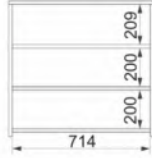

EVOLA

ÜST DOLAPLAR / BATHROOM WALL CABINETS

- Gövde 18mm mdf üzeri melamin kaplama
- Flotal ayna
- Frenli kapak menteşesi
- Made of 18 mm thick melamine coated MDF
- Flotal mirror
- Soft close cabinet door hinge

ALT DOLAPLAR / WASH BASIN CABINETS

- Gövde 18mm mdf üzeri melamin kaplama
- Kapaklar 18 mm mdf üzeri membran kaplama
- Seramik lavabo
- Frenli kapak menteşesi
- Made of 18 mm thick melamine coated MDF
- PVC membrane foil on 18 mm thick MDF doors
- Ceramic sink,
- Soft close cabinet door hinge

BOY DOLAPLAR / HIGH BATHROOM CABINET

- Gövde 18mm mdf üzeri melamin kaplama
- Kapaklar 18 mm mdf üzeri membran kaplama
- Frenli kapak menteşesi
- Made of 18 mm thick melamine coated MDF
- PVC membrane foil on 18 mm thick MDF doors
- Soft close cabinet door hinge

CAPPUCINO / CAPPUCCINO