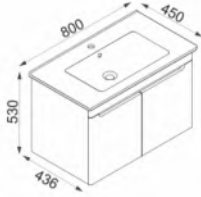

EVOLA

ÜST DOLAPLAR / BATHROOM WALL CABINETS

- Gövde 18mm mdf üzeri melamin kaplama
- Flotal ayna
- Frenli kapak menteşesi
- Made of 18 mm thick melamine coated MDF
- Flotal mirror
- Soft close cabinet door hinge

ALT DOLAPLAR / WASH BASIN CABINETS

- Gövde 18mm mdf üzeri melamin kaplama
- Kapaklar 18 mm mdf üzeri membran kaplama
- Seramik lavabo
- Frenli kapak menteşesi
- Made of 18 mm thick melamine coated MDF
- PVC membrane foil on 18 mm thick MDF doors
- Ceramic sink,
- Soft close cabinet door hinge

BOY DOLAPLAR / HIGH BATHROOM CABINET

- Gövde 18mm mdf üzeri melamin kaplama
- Kapaklar 18 mm mdf üzeri membran kaplama
- Frenli kapak menteşesi
- Made of 18 mm thick melamine coated MDF
- PVC membrane foil on 18 mm thick MDF doors
- Soft close cabinet door hinge

CAPPUCINO / CAPPUCCINO