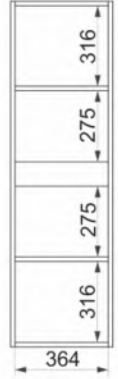

EVOLA

ÜST DOLAPLAR / BATHROOM WALL CABINETS

- Gövde 18mm mdf üzeri melamin kaplama
- Flotal ayna
- Frenli kapak menteşesi
- Made of 18 mm thick melamine coated MDF
- Flotal mirror
- Soft close cabinet door hinge

ALT DOLAPLAR / WASH BASIN CABINETS

- Gövde 18mm mdf üzeri melamin kaplama
- Kapaklar 18 mm mdf üzeri membran kaplama
- Seramik lavabo
- Frenli kapak menteşesi
- Made of 18 mm thick melamine coated MDF
- PVC membrane foil on 18 mm thick MDF doors
- Ceramic sink,
- Soft close cabinet door hinge

BOY DOLAPLAR / HIGH BATHROOM CABINET

- Gövde 18mm mdf üzeri melamin kaplama
- Kapaklar 18 mm mdf üzeri membran kaplama
- Frenli kapak menteşesi
- Made of 18 mm thick melamine coated MDF
- PVC membrane foil on 18 mm thick MDF doors
- Soft close cabinet door hinge

CAPPUCINO / CAPPUCCINO