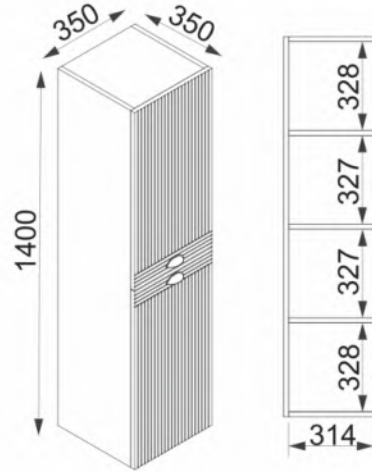

SANVELA

ÜST DOLAPLAR / BATHROOM WALL CABINETS

- 18 mm üzeri membran kaplama
- Flotal ayna
- 18 mm thick MDF mirror frame with PVC, membrane foil
- Flotal mirror

ALT DOLAPLAR / WASH BASIN CABINETS

- Gövde 18mm mdf üzeri melamin kaplama
- Çekmece kapağı 18 mm mdf üzeri membran kaplama
- Seramik lavabo
- Frenli çekmece rayı
- Made of 18 mm thick melamine coated MDF
- PVC membrane foil on 18 mm thick MDF, drawer doors
- Ceramic sink
- Soft close drawer slide

BOY DOLAPLAR / HIGH BATHROOM CABINET

- Gövde 18mm mdf üzeri melamin kaplama
- Kapaklar 18 mm mdf üzeri membran kaplama
- Frenli kapak menteşesi
- Made of 18 mm thick melamine coated MDF
- PVC membrane foil on 18 mm thick MDF doors
- Soft close cabinet door hinge

BEYAZ / WHITE