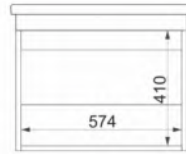

EVOLA

ÜST DOLAPLAR / BATHROOM WALL CABINETS

- Gövde 18mm mdf üzeri melamin kaplama
- Flotal ayna
- Frenli kapak menteşesi
- Made of 18 mm thick melamine coated MDF
- Flotal mirror
- Soft close cabinet door hinge

ALT DOLAPLAR / WASH BASIN CABINETS

- Gövde 18mm mdf üzeri melamin kaplama
- Kapaklar 18 mm mdf üzeri membran kaplama
- Seramik lavabo
- Frenli kapak menteşesi
- Made of 18 mm thick melamine coated MDF
- PVC membrane foil on 18 mm thick MDF doors
- Ceramic sink,
- Soft close cabinet door hinge

BOY DOLAPLAR / HIGH BATHROOM CABINET

- Gövde 18mm mdf üzeri melamin kaplama
- Kapaklar 18 mm mdf üzeri membran kaplama
- Frenli kapak menteşesi
- Made of 18 mm thick melamine coated MDF
- PVC membrane foil on 18 mm thick MDF doors
- Soft close cabinet door hinge

CAPPUCINO / CAPPUCCINO