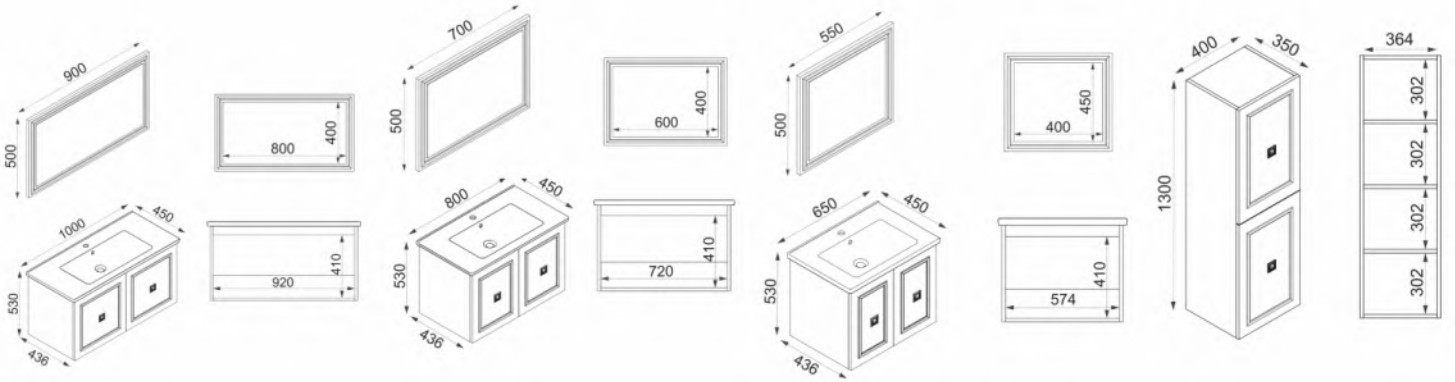

LARISSA

ÜST DOLAPLAR / BATHROOM WALL CABINETS

- •Gövde 18mm mdf üzeri melamin kaplama
- •Flotal ayna
- ◦Made of 18 mm thick melamine coated MDF
- ◦Flotal mirror

ALT DOLAPLAR / WASH BASIN CABINETS

- •Gövde 18mm mdf üzeri melamin kaplama
- •Seramik lavabo
- •Frenli kapak menteşesi
- ◦Made of 18 mm thick melamine coated MDF
- ◦Ceramic sink
- ◦Soft close cabinet door hinge

BOY DOLAPLAR / HIGH BATHROOM CABINET

- •Gövde 18mm mdf üzeri melamin kaplama
- •Frenli kapak menteşesi
- ◦Made of 18 mm thick melamine coated MDF
- ◦Soft close cabinet door hinge

ANTRASİT / ANTHRACITE

130

130