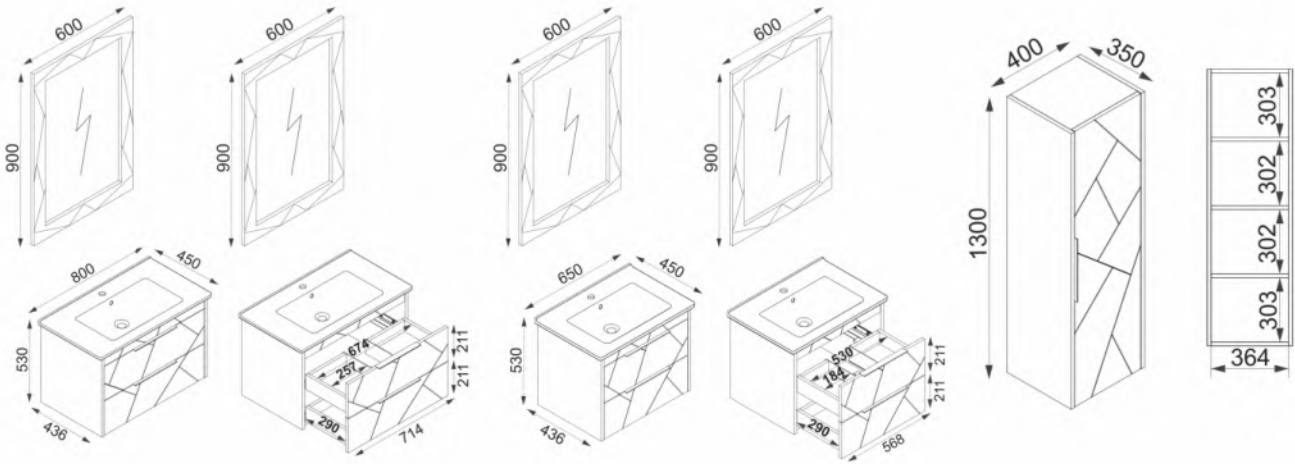

KEOPS

ÜST DOLAPLAR / BATHROOM WALL CABINETS

- 18 mm üzeri membran kaplama
- Flotal ayna
- 18 mm thick MDF mirror frame with PVC, membrane foil
- Flotal mirror

ALT DOLAPLAR / WASH BASIN CABINETS

- Gövde 18mm mdf üzeri melamin kaplama
- Çekmece kapağı 18 mm mdf üzeri membran kaplama
- Seramik lavabo
- Frenli çekmece rayı
- Made of 18 mm thick melamine coated MDF
- PVC membrane foil on 18 mm thick MDF drawer doors
- Ceramic sink
- Soft close drawer slide

BOY DOLAPLAR / HIGH BATHROOM CABINETS

- Gövde 18mm mdf üzeri melamin kaplama
- Kapaklar 18 mm mdf üzeri membran kaplama
- Frenli kapak menteşesi
- Made of 18 mm thick melamine coated MDF
- PVC membrane foil on 18 mm thick MDF doors
- Soft close cabinet door hinge

BEYAZ / WHITE