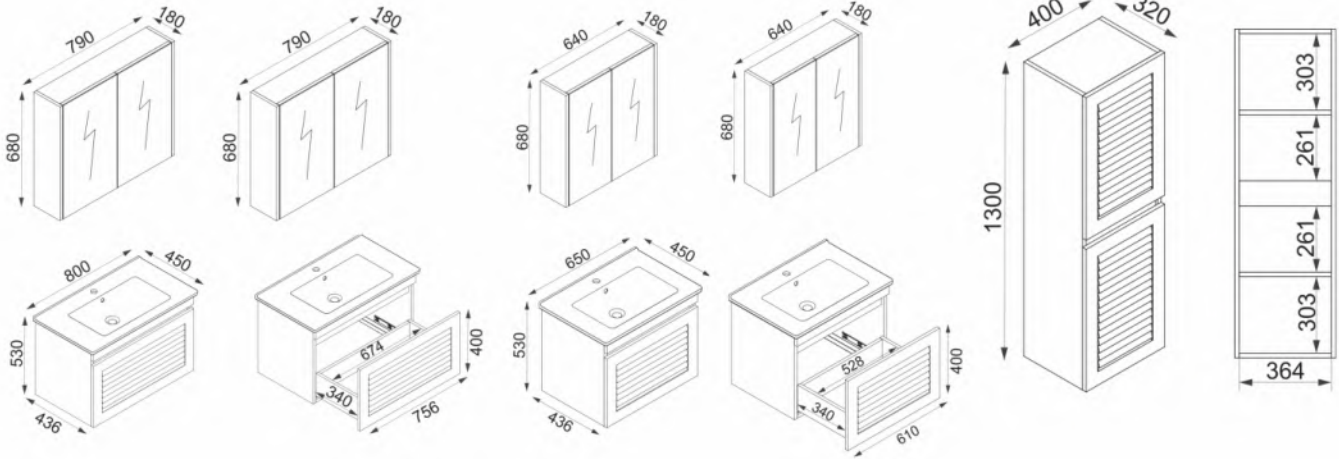

HELENKA

ÜST DOLAPLAR / BATHROOM WALL CABINETS

1. •Gövde 18mm mdf üzeri melamin kaplama
   - •Flotal ayna
   - •Frenli kapak menteşesi
2. ◦Made of 18 mm thick melamine coated MDF
   ◦Flotal mirror
   ◦Soft close cabinet door hinge

ALT DOLAPLAR / WASH BASIN CABINETS

1. •Gövde 18mm mdf üzeri melamin kaplama
   - •Çekmece kapak 18 mm mdf üzeri membran kaplama
   - •Seramik lavabo
   - •Frenli çekmece rayı
2. ◦Made of 18 mm thick melamine coated MDF
   ◦PVC membrane foil on 18 mm thick MDF doors
   ◦Ceramic sink
   ◦Soft close cabinet door hinge

BOY DOLAPLAR / HIGH BATHROOM CABINETS

1. •Gövde 18mm mdf üzeri melamin kaplama
   - •Kapaklar 18 mm mdf üzeri membran kaplama
   - •Frenli kapak menteşesi
2. ◦Made of 18 mm thick melamine coated MDF
   ◦PVC membrane foil on 18 mm thick MDF doors
   ◦Soft close cabinet door hinge

BEYAZ / WHITE