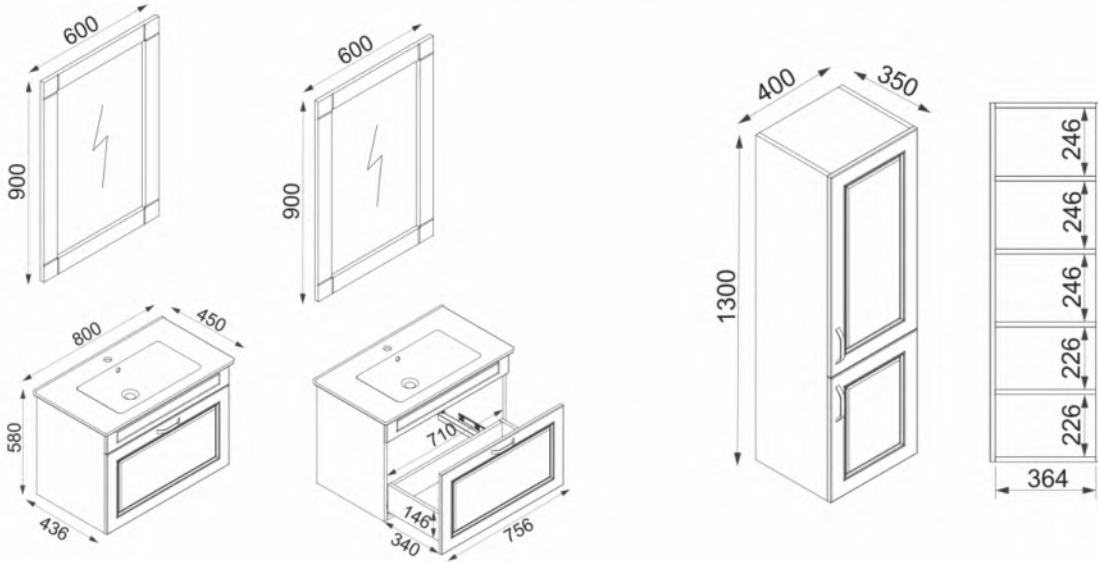

ANTRASİT / ANTHRACITE