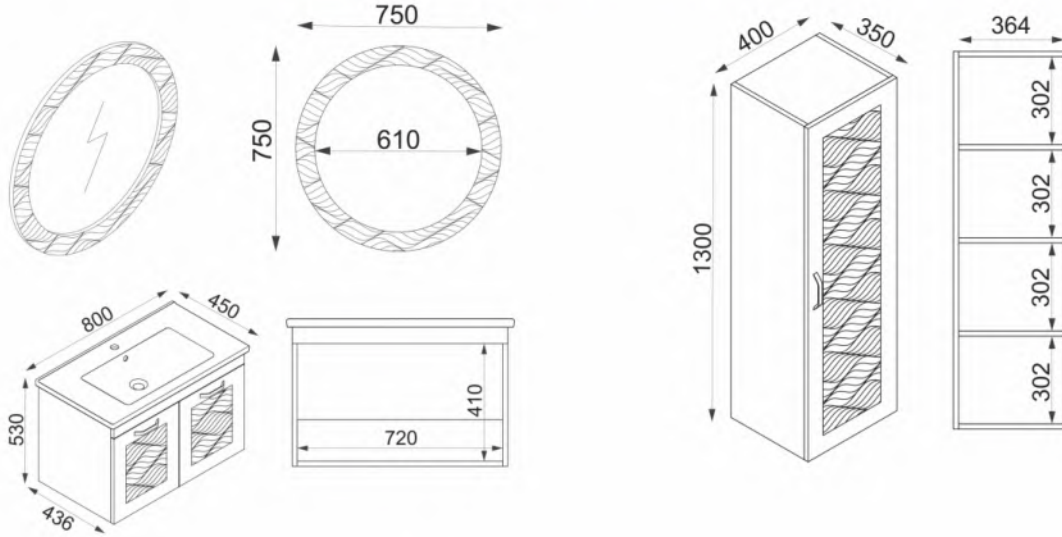

GALIA

ÜST AYNA / TOP WALL MIRROR

- 18 mm üzeri membran kaplama
- Flotal ayna
- 18 mm thick MDF mirror frame with PVC, membrane foil
- Flotal mirror

ALT DOLAPLAR / WASH BASIN CABINETS

- Gövde 18mm mdf üzeri melamin kaplama
- Kapaklar 18 mm mdf üzeri membran kaplama
- Seramik lavabo
- Frenli kapak menteşesi
- Made of 18 mm thick melamine coated MDF
- PVC membrane foil on 18 mm thick MDF doors
- Ceramic sink
- Soft close cabinet door hinge

BOY DOLAPLAR / HIGH BATHROOM CABINET

- Gövde 18mm mdf üzeri melamin kaplama
- Kapaklar 18 mm mdf üzeri membran kaplama
- Frenli kapak menteşesi
- Made of 18 mm thick melamine coated MDF
- PVC membrane foil on 18 mm thick MDF doors
- Soft close cabinet door hinge

CAPPUCINO / CAPPUCCINO