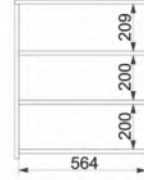

EVOLA

ÜST DOLAPLAR / BATHROOM WALL CABINETS

- Gövde 18mm mdf üzeri melamin kaplama
- Flotal ayna
- Frenli kapak menteşesi
- Made of 18 mm thick melamine coated MDF
- Flotal mirror
- Soft close cabinet door hinge

ALT DOLAPLAR / WASH BASIN CABINETS

- Gövde 18mm mdf üzeri melamin kaplama
- Kapaklar 18 mm mdf üzeri membran kaplama
- Seramik lavabo
- Frenli kapak menteşesi
- Made of 18 mm thick melamine coated MDF
- PVC membrane foil on 18 mm thick MDF doors
- Ceramic sink,
- Soft close cabinet door hinge

BOY DOLAPLAR / HIGH BATHROOM CABINET

- Gövde 18mm mdf üzeri melamin kaplama
- Kapaklar 18 mm mdf üzeri membran kaplama
- Frenli kapak menteşesi
- Made of 18 mm thick melamine coated MDF
- PVC membrane foil on 18 mm thick MDF doors
- Soft close cabinet door hinge

CAPPUCINO / CAPPUCCINO